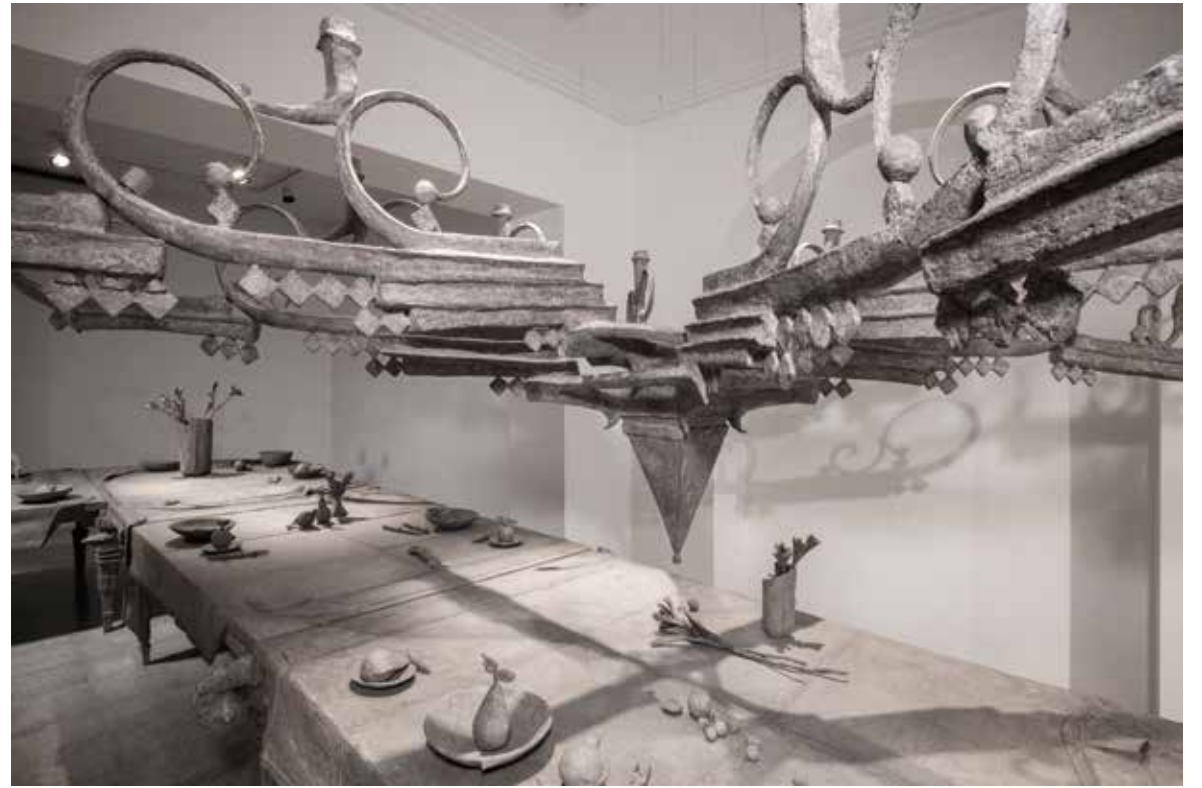

زندگی
رضا لواسانی
چیدمان پایه-ماشه
۱۳۹۰-۱۳۹۳

در ره عشق از آن سوی فنا صد خطر است تا نگویی که چو عمرم به سر آمد رستم
In love's path, from that quarter of effacement, are a hundred dangers;
Say not that, when to an end, hath come my life, I have escaped.