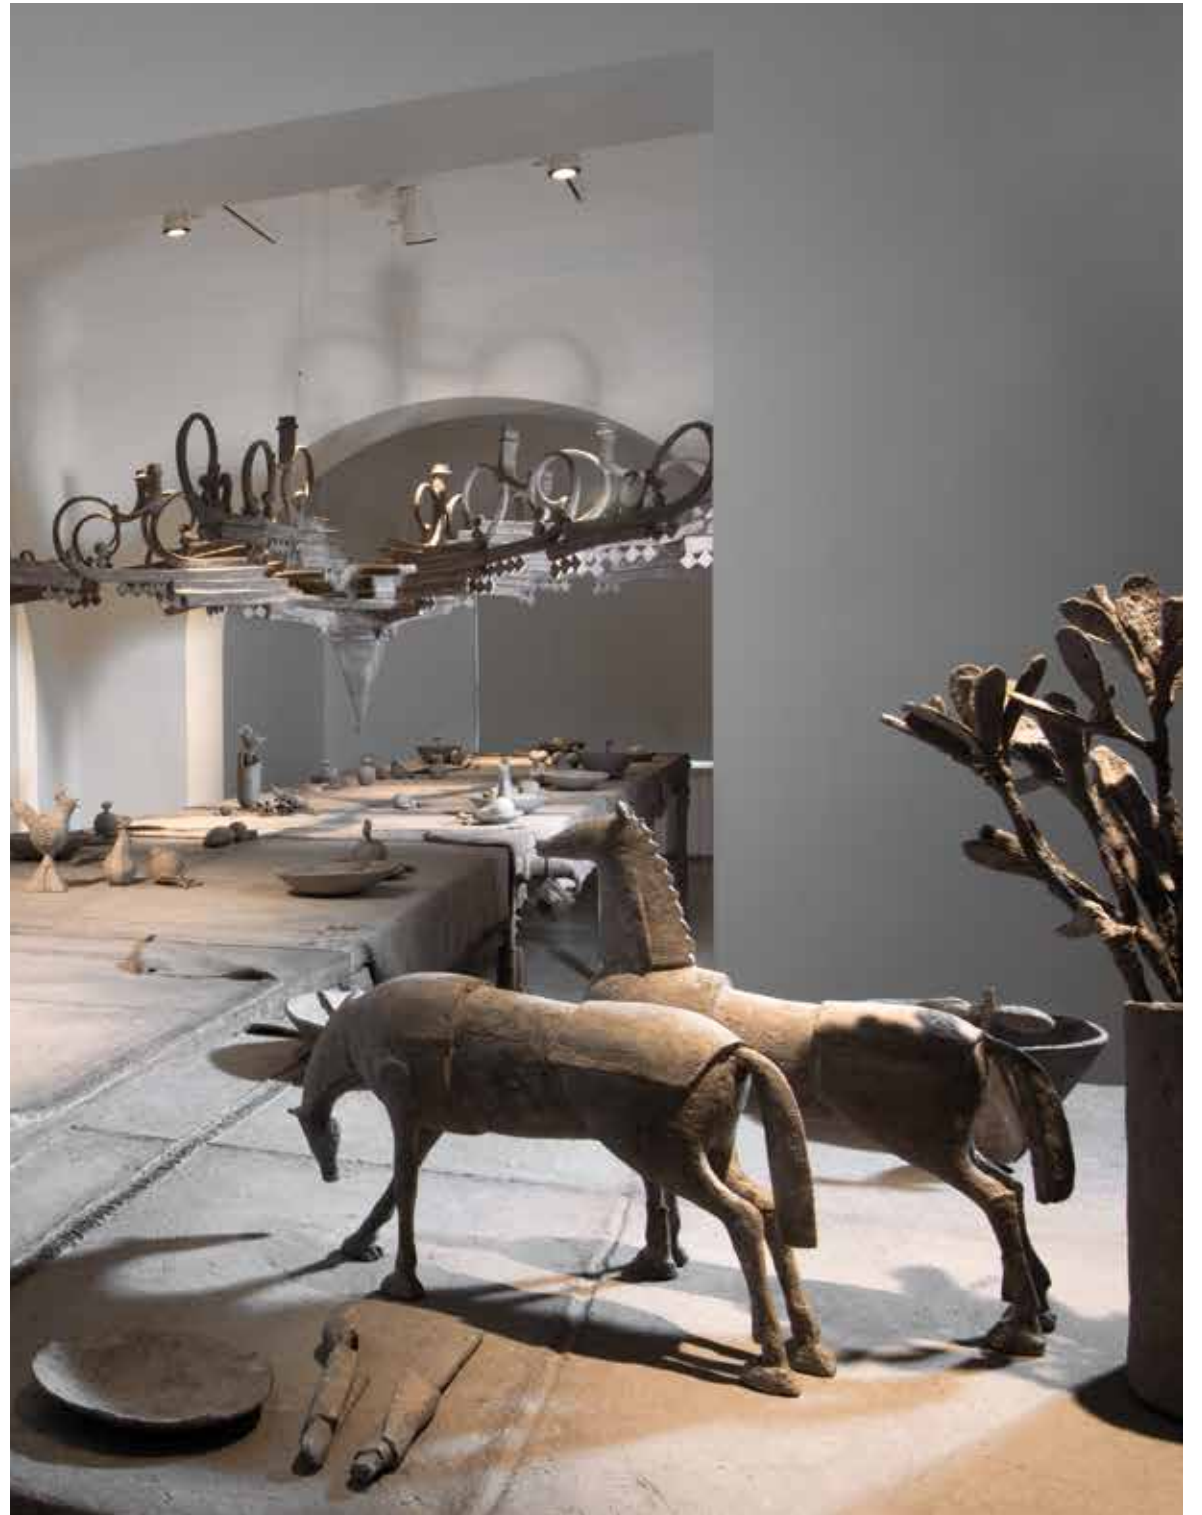

زندگی
رضا لواسانی
چیدمان پایه-ماشه
۱۳۹۰-۱۳۹۳

در ره عشق از آن سوی فنا صد خطر است تا نگویی که چو عمرم به سر آمد رستم
In love's path, from that quarter of effacement, are a hundred dangers;
Say not that, when to an end, hath come my life, I have escaped.